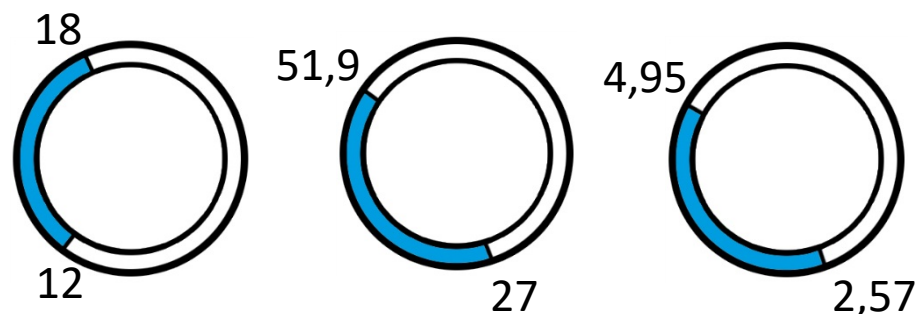

Модельный ряд излучателей EURAD.

MSC