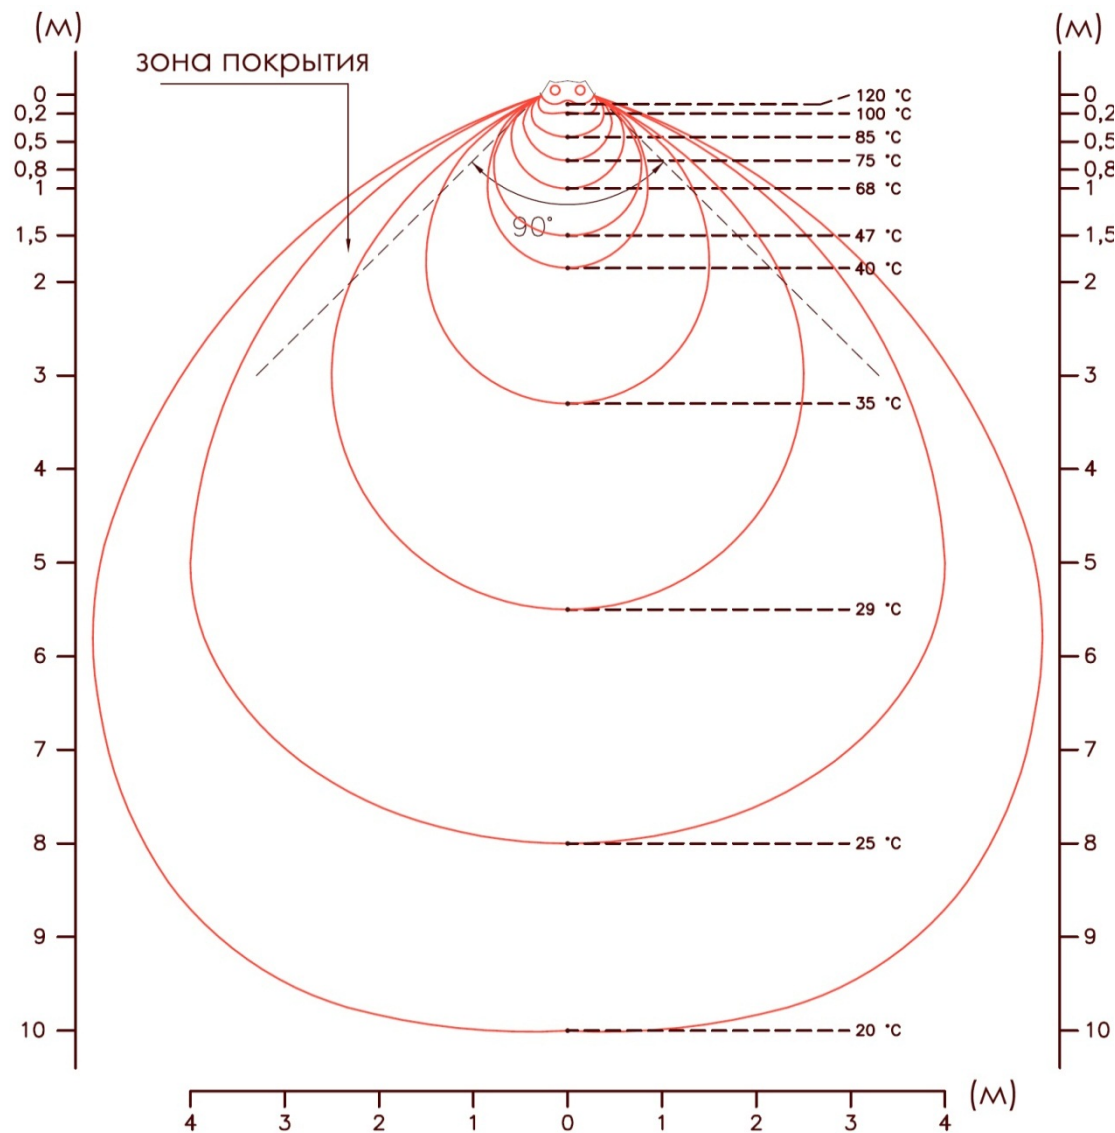

Излучение инфракрасного обогревателя тёмного типа.