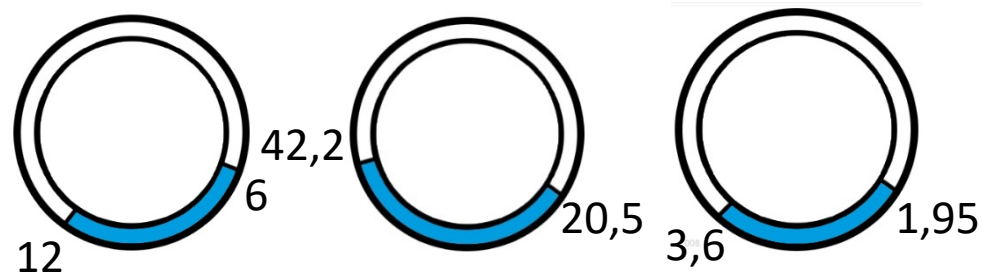

Способы установки инфракрасных излучателей.

Принцип работы инфракрасного излучателя EURAD.

Излучение инфракрасного обогревателя тёмного типа.

Модельный ряд излучателей EURAD.

MSU

MSM

MSC

Монтаж инфракрасных излучателей EURAD.

Высота монтажа обогревателей должна быть **не менее 4 метров** от пола. Горизонтальные или вертикальные структуры здания, к которым крепятся газолучистые обогреватели, должны иметь характеристики огнеупорности: