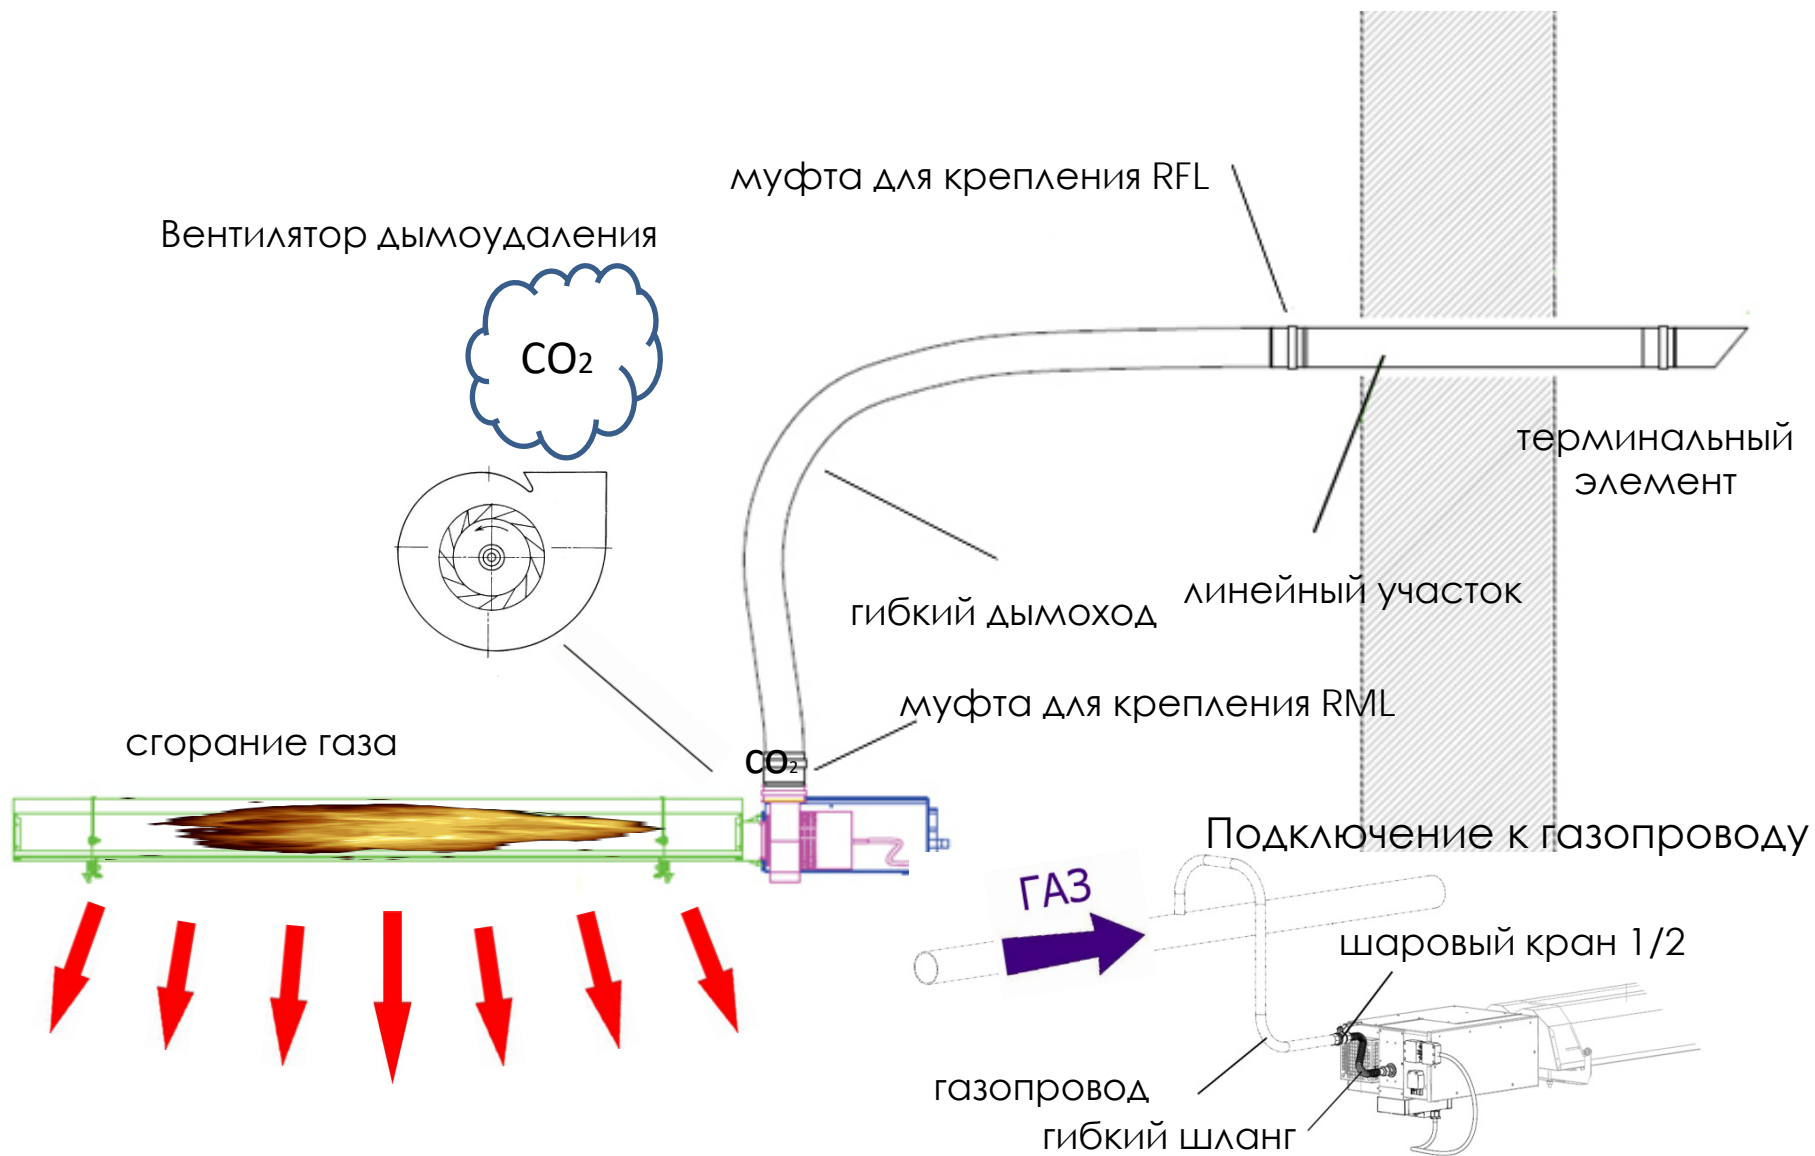

Принцип работы инфракрасного излучателя EURAD.