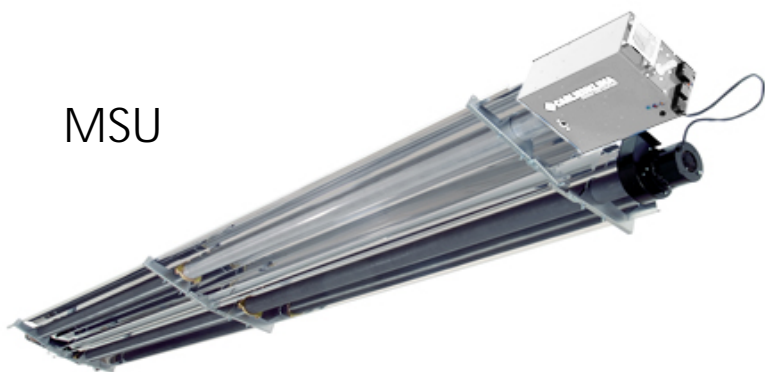

ГАЗОВЫЕ ИНФРАКРАСНЫЕ ИЗЛУЧАТЕЛИ EURAD

Как работают инфракрасные излучатели.

Газовый излучатель Eurad Carlieuklima представляет собой прибор, предназначенный для отопления промышленных и торговых помещений.

Газовая итальянская автоматическая горелка инфракрасного излучателя нагревает закрытым пламенем специальные калоризированные трубы до высокой температуры. Трубы при нагреве излучают тепло, которое направленным потоком прогревает все поверхности физических тел, находящиеся в зоне действия обогревателя. Тепловой поток инфракрасного излучения минует воздушную среду, что позволяет существенно экономить на потреблении топлива (природного газа или сжиженного газа). Именно инфракрасные обогреватели Eurad решают задачи локального отопления без лишних затрат на теплоноситель.

Способы установки инфракрасных излучателей.

Принцип работы инфракрасного излучателя EURAD.

Излучение инфракрасного обогревателя тёмного типа.

Модельный ряд излучателей EURAD.

MSU

MSM

MSC

Монтаж инфракрасных излучателей EURAD.