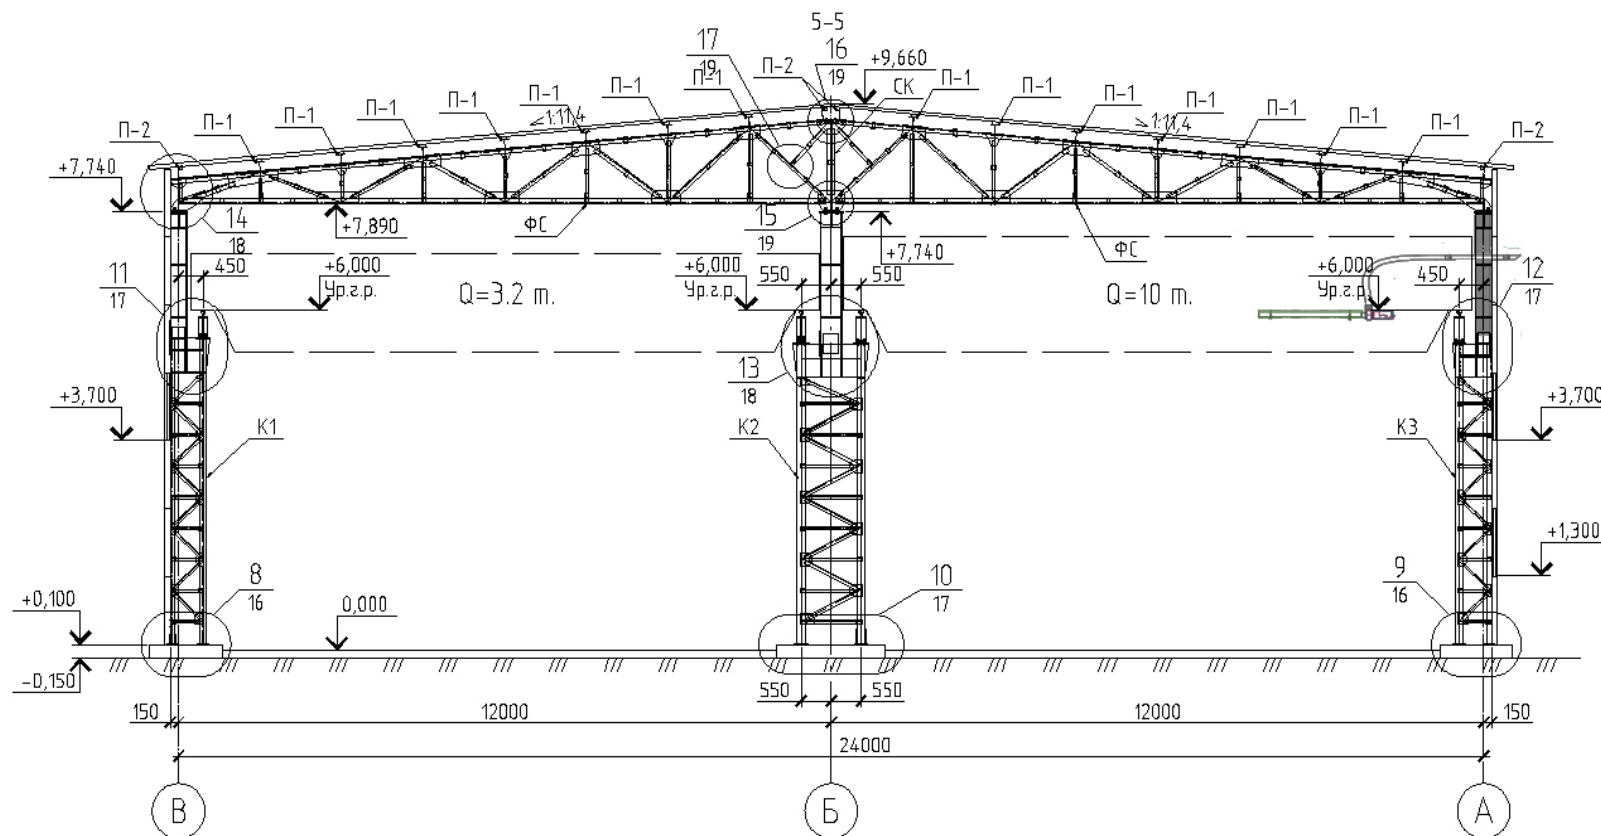

Способы установки инфракрасных излучателей.