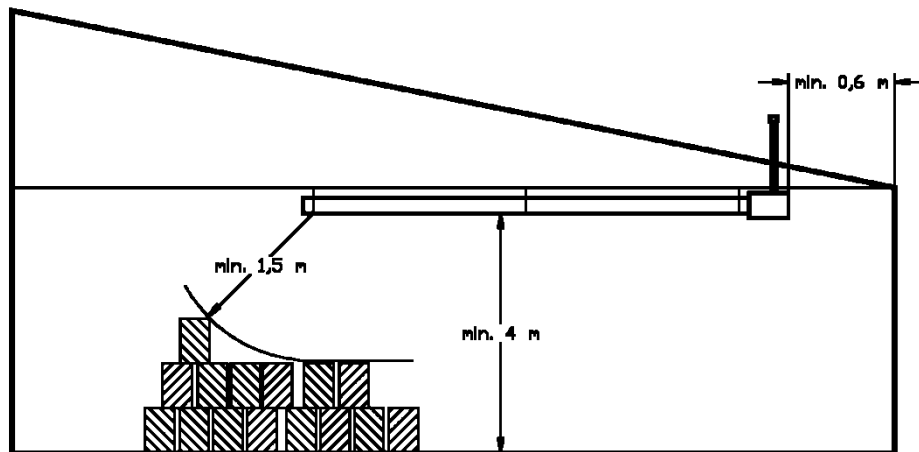

Монтаж инфракрасных излучателей EURAD.

Высота монтажа обогревателей должна быть **не менее 4 метров** от пола. Горизонтальные или вертикальные структуры здания, к которым крепятся газолучистые обогреватели, должны иметь характеристики огнеупорности:

минимум R/REI 30 и класс 0 реакции к огню. Если не соблюдаются требования огнеупорности и невоспламеняемости, монтаж должен осуществляться в соответствии со следующими безопасными расстояниями:

- 0,60 м между корпусом горелки и стенами;
- 1,00 м между корпусом горелки и потолком