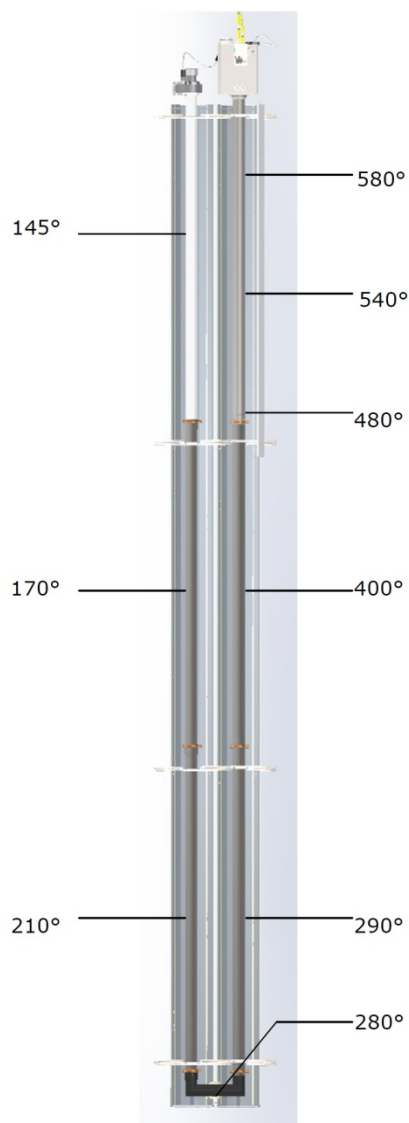

Излучение инфракрасного обогревателя тёмного типа.