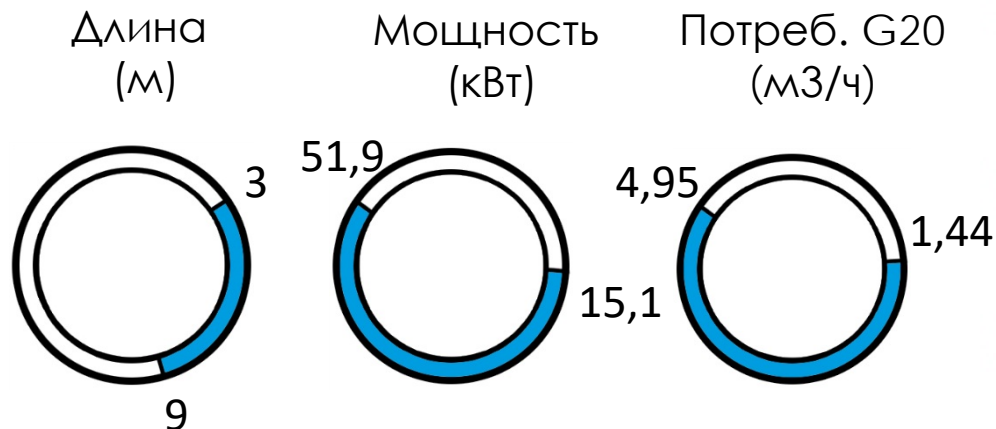

Способы установки инфракрасных излучателей.

Принцип работы инфракрасного излучателя EURAD.

Излучение инфракрасного обогревателя тёмного типа.

Модельный ряд излучателей EURAD.

MSU

MSM

MSC

Монтаж инфракрасных излучателей EURAD.

Высота монтажа обогревателей должна быть **не менее 4 метров** от пола. Горизонтальные или вертикальные структуры здания, к которым крепятся газолучистые обогреватели, должны иметь характеристики огнеупорности: