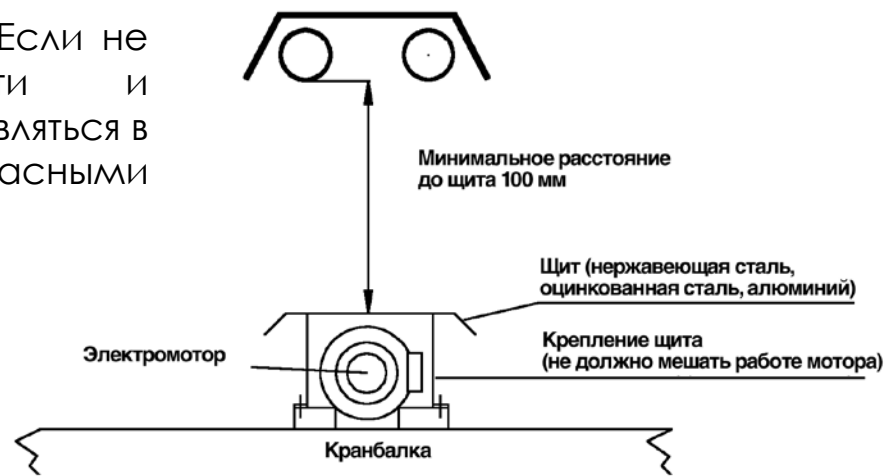

Если присутствует кран-балка, ее мотор должен быть экранирован стальным или алюминиевым щитом, зеркальной стороной вверх